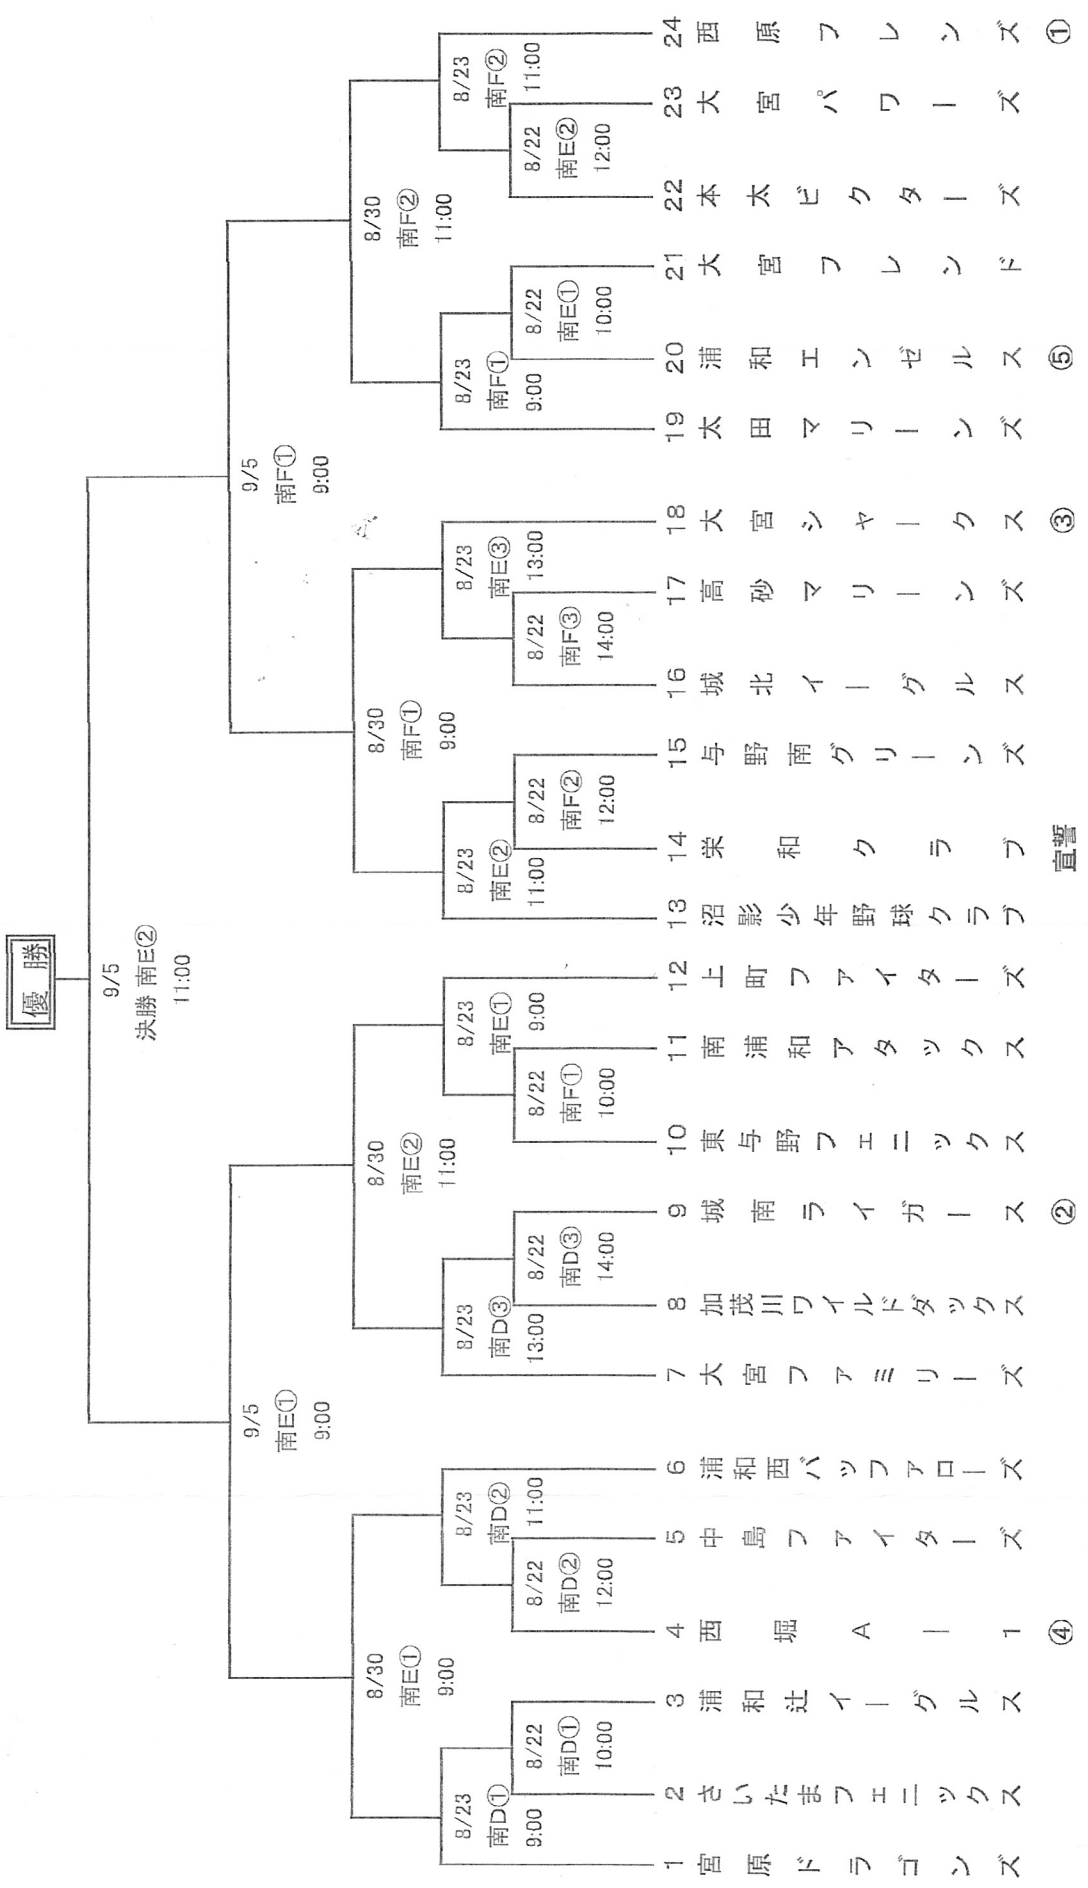

全労済カップ争奪 第40回 埼玉県スポーツ少年団小学生軟式野球交流大会中央ブロック予選会  
 兼 第12回さいたま市スポーツ少年団小学生軟式野球 夏季大会 組合せ日程及び会場

会場：荒川総合運動公園 ソフトD面・E面・F面

宣誓